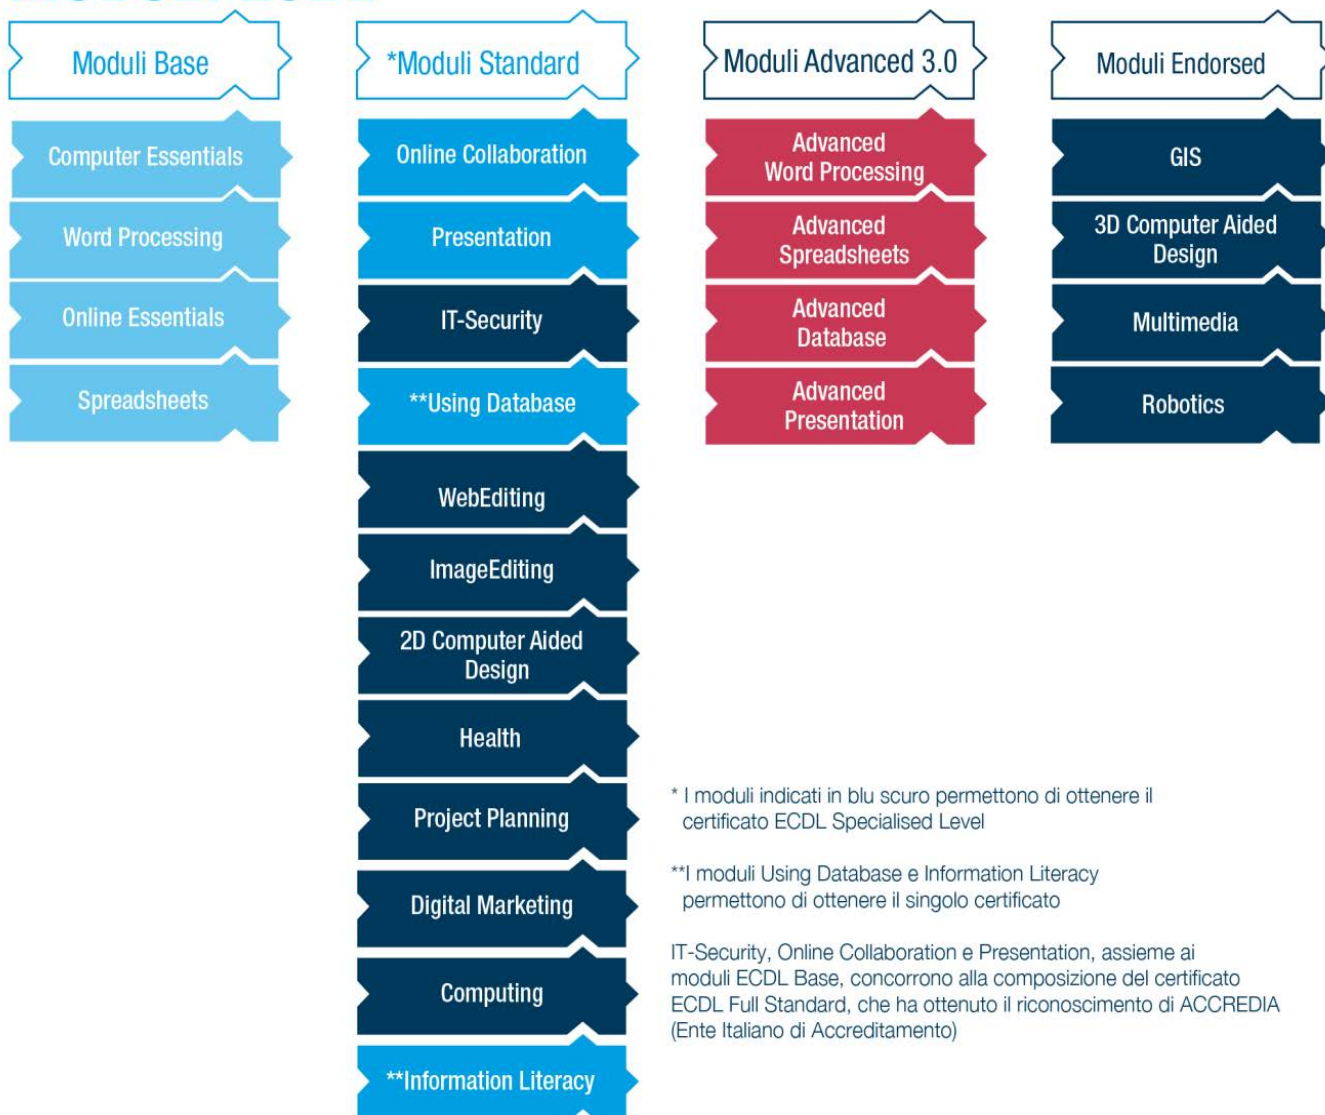

| | | |
|-----------|---|-------|
| E-CITIZEN | € | 30,00 |
|-----------|---|-------|

| | | |
|------------|---|-------|
| HEALTH 1.5 | € | 42,00 |
|------------|---|-------|

| | | |
|----------------------|---|-------|
| INFORMATION LITERACY | € | 42,00 |
|----------------------|---|-------|

| | | |
|------------------|---|-------|
| PROJECT PLANNING | € | 42,00 |
|------------------|---|-------|

| | | |
|----------|---|-------|
| ROBOTICS | € | 42,00 |
|----------|---|-------|

MODULI ECDL

* I moduli indicati in blu scuro permettono di ottenere il certificato ECDL Specialised Level